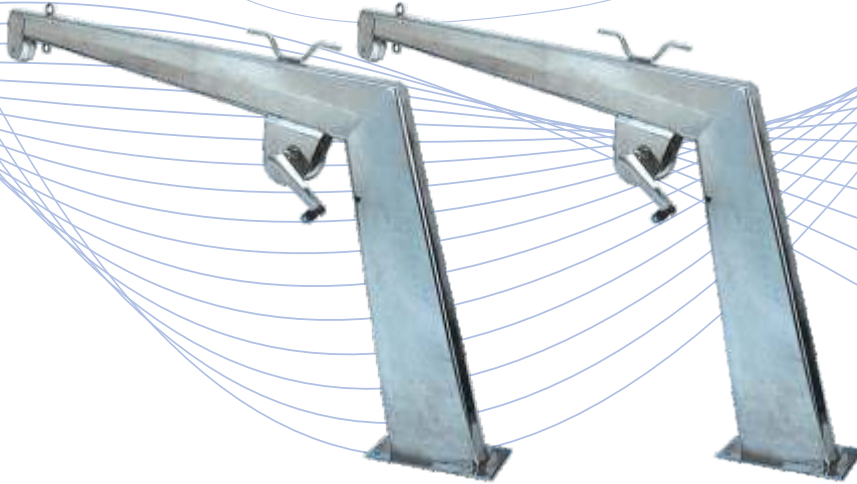

Özel ölçülerde imalat yapılmaktadır

KROM SU GİDERLERİ

Yuvarlak Su Gideri

Oval Su Gideri

Özel ölçülerde imalat yapılmaktadır

KROM MATAFORA

KROMMARIN
YAT MALZEMELERİ
VE KROM ÜRÜNLERİ
SAN. TİC. LTD. ŞTİ.

Mersinli Mahallesi 2828 Sokak No: 11 1. Sanayi Sitesi Konak / İZMİR
Tel: 0232 458 56 50 | Gsm: 0555 852 38 69
e-mail: info@krommarinyatmalzemeleri.com | izmirlie_ali@hotmail.com
www.krommarinyatmalzemeleri.com