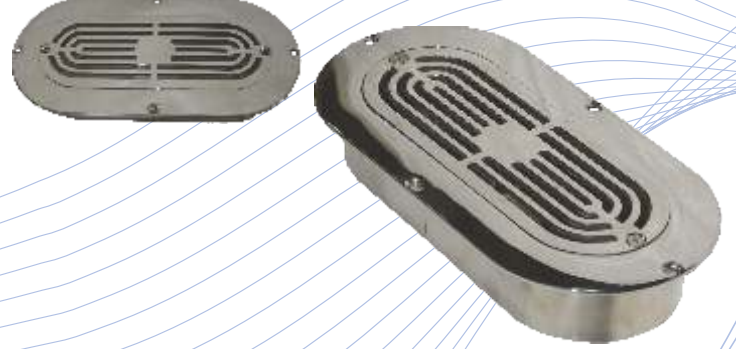

Özel ölçülerde imalat yapılmaktadır

KROM SU GİDERLERİ

Yuvarlak Su Gideri

Oval Su Gideri

Özel ölçülerde imalat yapılmaktadır

KROM MATAFORA

KROMMARIN
YAT MALZEMELERİ
VE KROM ÜRÜNLERİ
SAN. TİC. LTD. ŞTİ.

Mersinli Mahallesi 2828 Sokak No: 11 1. Sanayi Sitesi Konak / İZMİR
Tel: 0232 458 56 50 | Gsm: 0555 852 38 69
e-mail: info@krommarinyatmalzemeleri.com | izmirlie_ali@hotmail.com
www.krommarinyatmalzemeleri.com