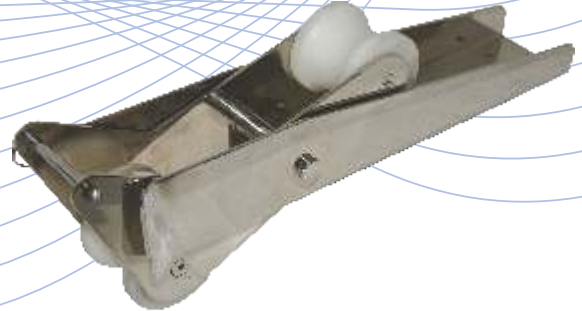

KROM SABİT BURUN MAKARALARI

Küçük

Orta

KROM ARGELLENALAR

Sabit

Mafsallar