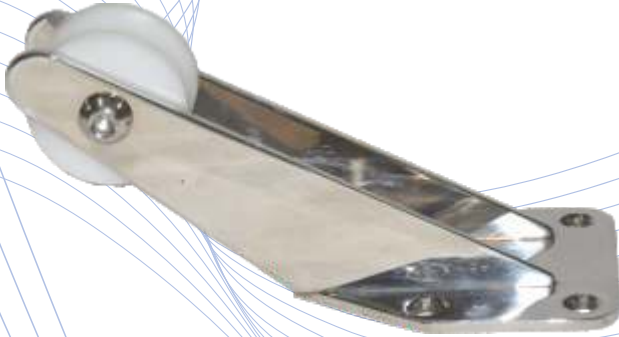

Ø 21 mm'den Ø 140 mm'e kadar
imalat yapılmaktadır

V Tip

Ø 21 mm'den Ø 140 mm'e kadar
imalat yapılmaktadır

KROM SABİT BURUN MAKARALARI

Küçük

Orta

KROM ARGELLENALAR

Sabit