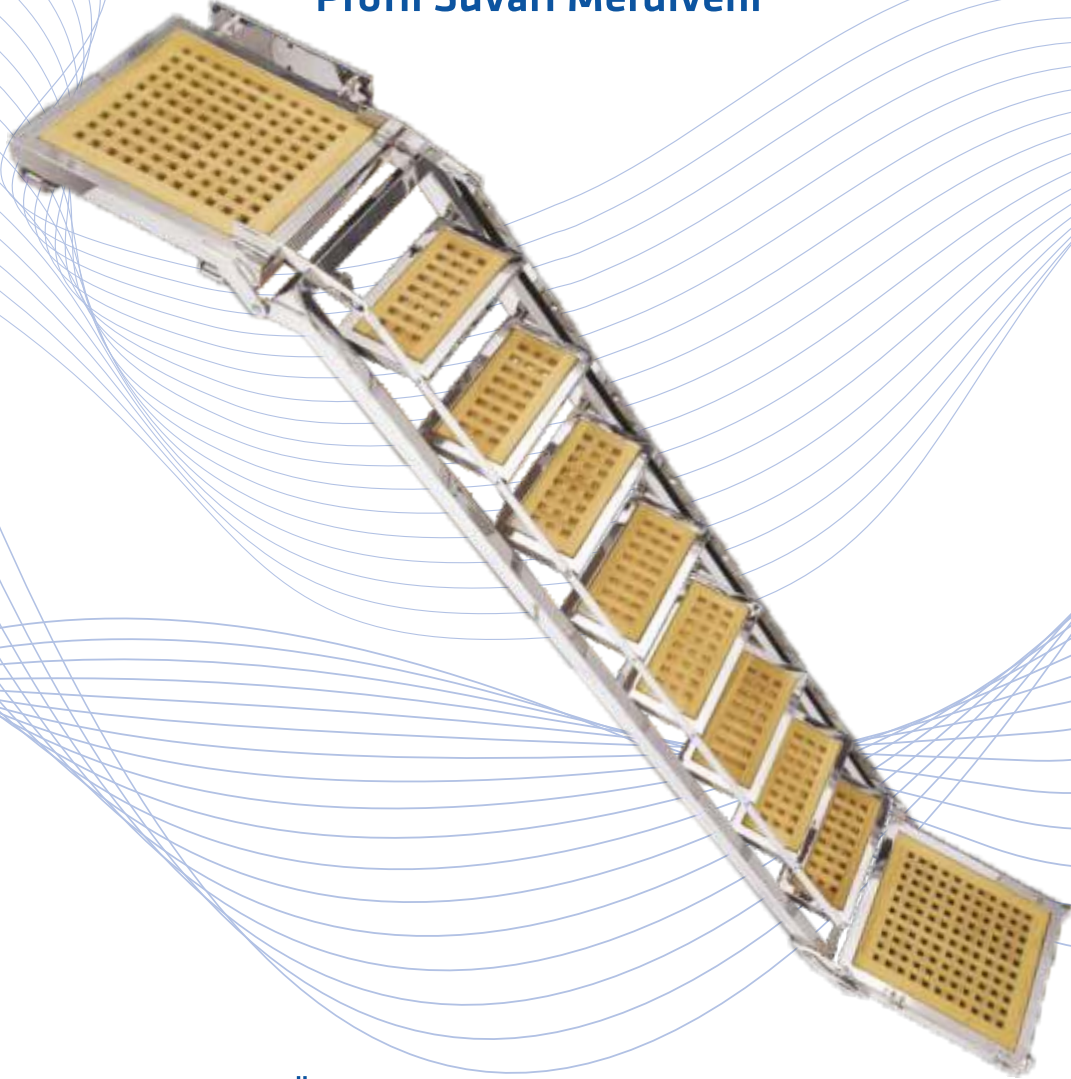

KROM MAPALAR

Oval Mapa

Kare Mapa

KROM SÜVARİ MERDİVENİ

Profil Süvari Merdiveni

Özel ölçülerde imalat yapılmaktadır

KROM SÜVARİ MERDİVENİ

Boru Süvari Merdiveni